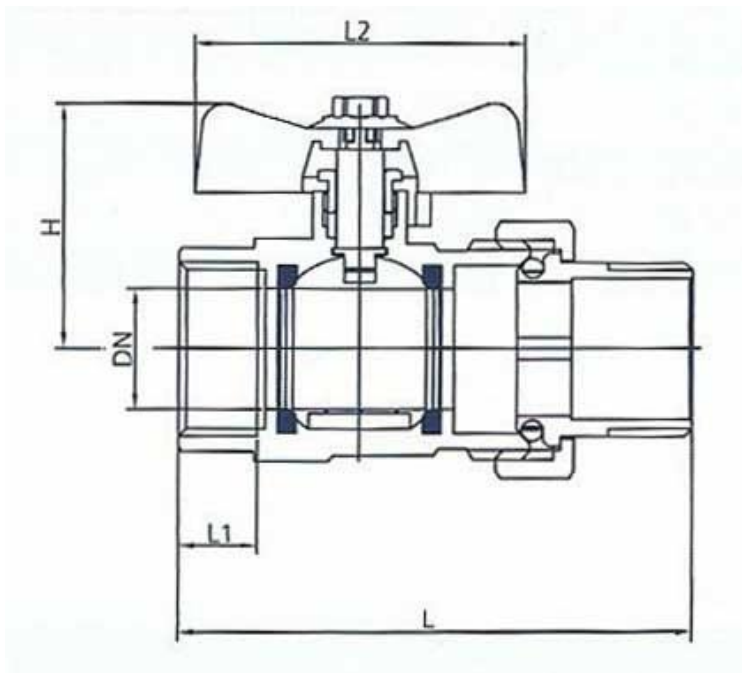

**Zona Industrial**  
La industria en línea

CLAVE	MODELO	MEDIDA
2731	B1171-1/2	1/2"
2732	B1171-3/4	3/4"
2733	B1171-1	1"
2734	B1171-1-1/4	1 1/4"
2735	B1171-1-1/2	1 1/2"

[WWW.ZONAINDUSTRIAL.MX](http://WWW.ZONAINDUSTRIAL.MX)